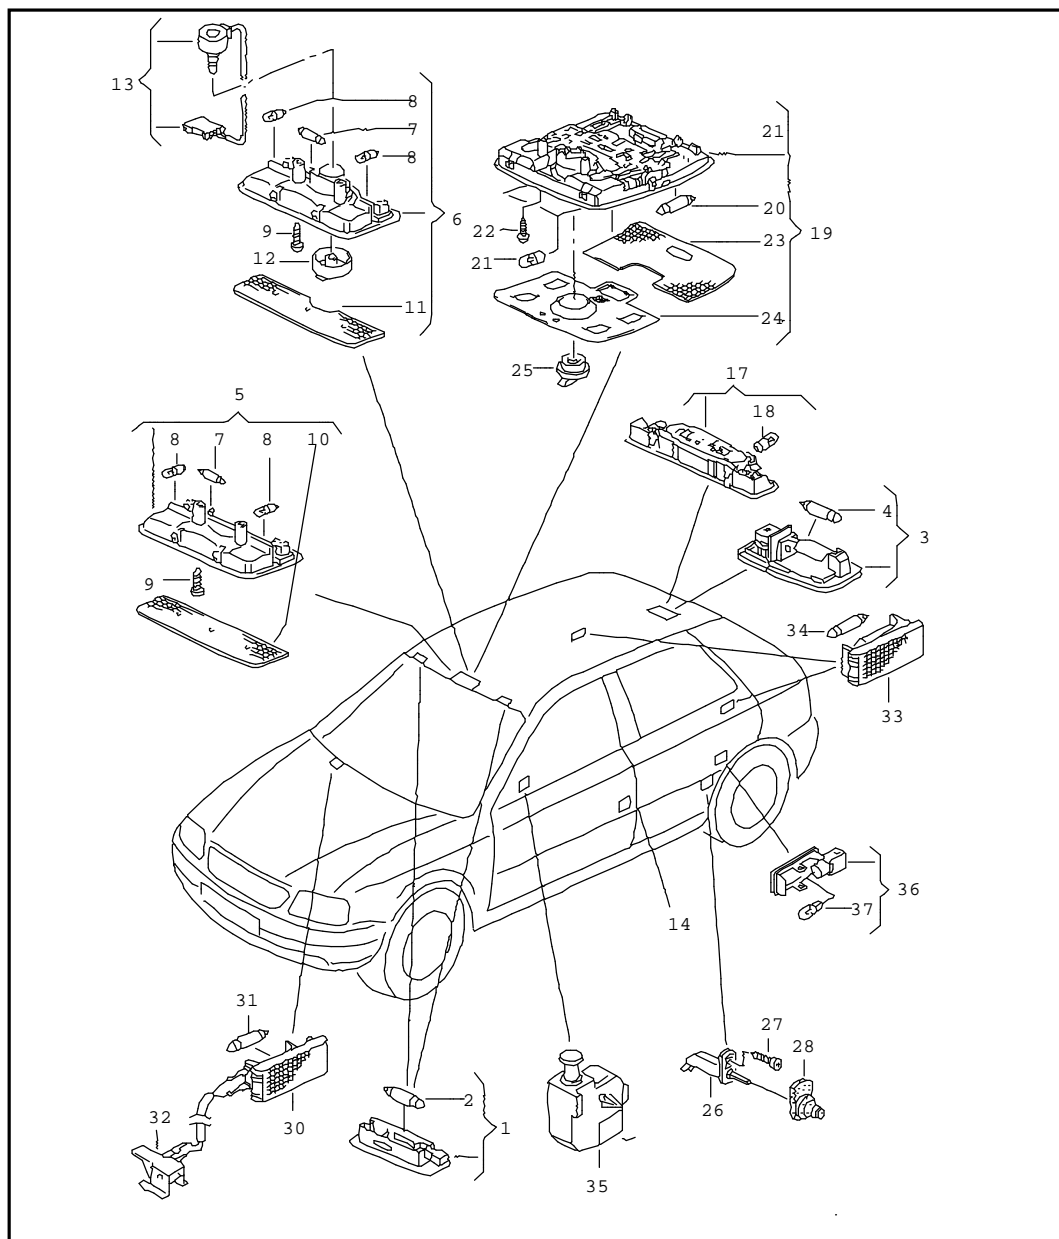

Posición	Referencia	Denominación	Nota	St	Introducción del modelo
1	4D0 947 105 A	luz interior y lampara lectura F >> 8L-X-300 000			
		luz interior p. vehiculos con espejo cortesia iluminado	del. izq./der.	2	
2	N 017 725 2	bombilla	L12V5W	2	
(3)	8L0 947 105 B	luz interior gris oscuro	tras.	1	
	10/97- 6/99 1EU		-AJ,AK,AL,AM, AQ,DA,DC,DJ, DK,DL,DM,DN, DP,FA,FB,FC, HR,TH		
	10/97- 6/99 2EX	perla oscuro (gris claro)	-EQ,ER,ES,EU, ET		
	12/98- 6/99 6PS	soul (negro)	-AE,AF,AG,AH AR		
4	N 910 080 01	bombilla	C12V10W	1	
5	8D0 947 111 H	luz interior y lampara lectura gris oscuro	del.	1	
	8/97- 6/99 1EU		-AJ,AK,AL,AM, AQ,DA,DC,DJ, DK,DL,DM,DN, DP,FA,FB,FC, HR,TH		
	8/97- 6/99 2EX	perla oscuro (gris claro)	-EQ,ER,ES,EU, ET		
	12/98- 6/99 6PS	soul (negro)	-AE,AF,AG,AH AR		
(6)	8D0 947 106	luz interior y lampara lectura para vehiculos con retrovisor int. antideslumbrante automatico p. vehiculos con techo corred.	del.	1	
	8/97- 6/99 1EU	gris oscuro	-AJ,AK,AL,AM, AQ,DA,DC,DJ, DK,DL,DM,DN, DP,FA,FB,FC, HR,TH		