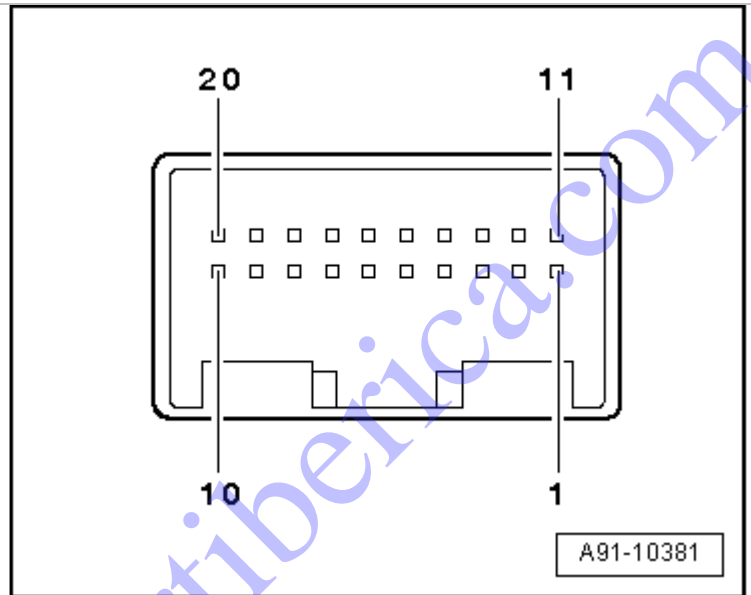

ZAK33462

Entrada Auxiliar Audi. MMI. TV Tuner

Manual v1.1 - Español

B - Conector múltiple de 20 polos (T20n), rojo

SINTONIZADOR ANALÓGICO

- 1 - Borne 30
- 2 - Borne 31
- 3 - Cable de diagnóstico de rotura de anillo
- 8 - Masa de apantallamiento 1
- 9 - Masa de apantallamiento 1 AV1
- 10 - Entrada de audio izquierda 1 AV1
- 11 - Entrada de audio derecha 1 AV1
- 12 - Entrada de vídeo 1 AV1
- 13 - Masa de apantallamiento 1 AV1
- 14 - Masa de apantallamiento 2 AV2
- 15 - Masa de apantallamiento 2 AV2
- 16 - Entrada de audio izquierda 2 AV2
- 17 - Entrada de audio derecha 2 AV2
- 18 - Entrada de vídeo 2 AV2
- 19 - Masa de apantallamiento 2 AV2

B - Conector múltiple de 20 polos (T20n), rojo

SINTONIZADOR HIBRIDO

- 1 - Borne 30
- 2 - Borne 31
- 3 - Cable de diagnóstico de rotura de anillo
- 4 - Masa de apantallamiento
- 5 - Salida de vídeo (RSE)
- 6 - Masa de apantallamiento (audio)
- 7 - Salida de audio L (izq.) (RSE)
- 8 - Salida de audio R (der.) (RSE)
- 9 - Masa de apantallamiento AV1
- 10 - Entrada de audio L (izq.) AV1
- 11 - Entrada de audio R (der.) AV1
- 12 - Entrada de vídeo AV1
- 13 - Masa de apantallamiento AV1
- 14 - Masa de apantallamiento
- 15 - Masa de apantallamiento
- 16 - Entrada de audio L (izq.) AV2
- 17 - Entrada de audio R (der.) AV2
- 18 - Entrada de vídeo AV2
- 19 - Masa de apantallamiento AV2
- 20 - ID-PIN