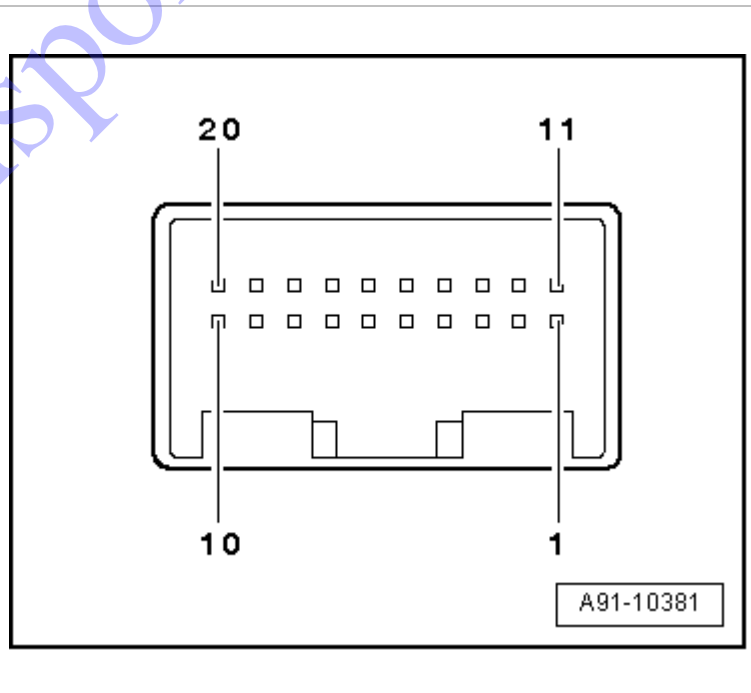

ZAK33462

Entrada Auxiliar Audi. MMI. TV Tuner

Manual v1.1 - Español

B - Conector múltiple de 20 polos (T20n), rojo

SINTONIZADOR ANALÓGICO

- 1 - Borne 30
- 2 - Borne 31
- 3 - Cable de diagnóstico de rotura de anillo
- 8 - Masa de apantallamiento 1
- 9 - Masa de apantallamiento 1 AV1
- 10 - Entrada de audio izquierda 1 AV1
- 11 - Entrada de audio derecha 1 AV1
- 12 - Entrada de vídeo 1 AV1
- 13 - Masa de apantallamiento 1 AV1
- 14 - Masa de apantallamiento 2 AV2
- 15 - Masa de apantallamiento 2 AV2
- 16 - Entrada de audio izquierda 2 AV2
- 17 - Entrada de audio derecha 2 AV2
- 18 - Entrada de vídeo 2 AV2
- 19 - Masa de apantallamiento 2 AV2

B - Conector múltiple de 20 polos (T20n), rojo

SINTONIZADOR HIBRIDO

- 1 - Borne 30
- 2 - Borne 31
- 3 - Cable de diagnóstico de rotura de anillo
- 4 - Masa de apantallamiento
- 5 - Salida de vídeo (RSE)
- 6 - Masa de apantallamiento (audio)
- 7 - Salida de audio L (izq.) (RSE)
- 8 - Salida de audio R (der.) (RSE)
- 9 - Masa de apantallamiento AV1
- 10 - Entrada de audio L (izq.) AV1
- 11 - Entrada de audio R (der.) AV1
- 12 - Entrada de vídeo AV1
- 13 - Masa de apantallamiento AV1
- 14 - Masa de apantallamiento
- 15 - Masa de apantallamiento
- 16 - Entrada de audio L (izq.) AV2
- 17 - Entrada de audio R (der.) AV2
- 18 - Entrada de vídeo AV2
- 19 - Masa de apantallamiento AV2
- 20 - ID-PIN